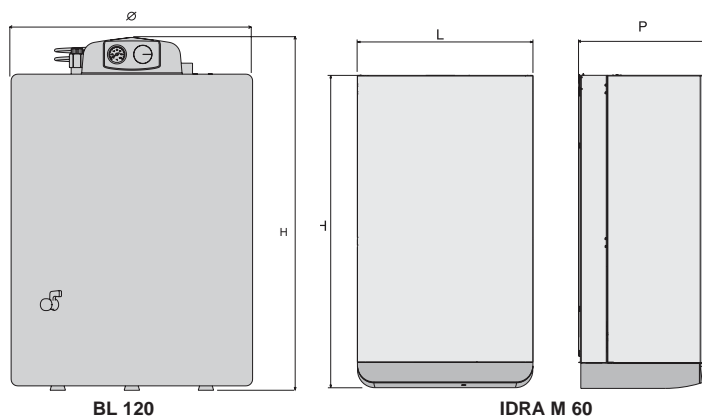

IDRA M60 BL 120

Grelniki sanitarne vode

- Nameneni priključitvi k stenskim kotlom Exclusive
- Exclusive MIX/Exclusive GREEN (mod.R.S.I.)
- Visoko zmogljiva spirala za izmenjavo toplote
- Serijsko vgrajena magnezijeva anoda

IDRA M 60			Stenski grelnik sanitarne vode
koda za naročilo	model	mere V x Š x D (mm)	prostornina zaloge grelnika (litrov)
1150279	IDRA M 60	925 x 450 x 360	60 - INOX

Oprema za IDRA M 60

koda	opis	koda	opis
1100779	obtok sanitarne vode, komplet	1150329	raztezna posoda

BL 120			Talni grelnik sanitarne vode
koda za naročilo	model	mere V x Ø (mm)	prostornina zaloge grelnika (litrov)
606099	BL 120	820X560	120 - emajliran

Oprema za BL 120

koda	opis	koda	opis
696109	komplet za pokončno priključitev	696119	komplet za daljinsko priključitev BL120
1220599	tipalo temperature		